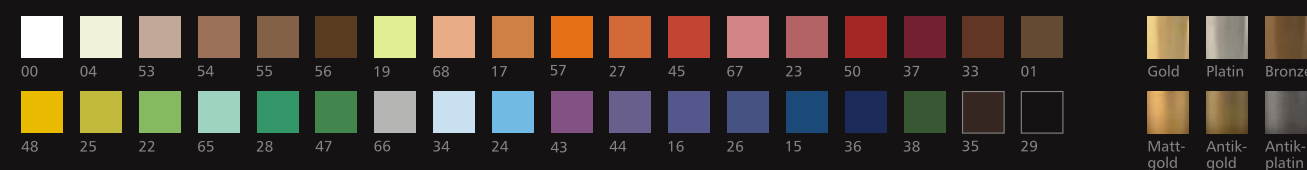

Milchkännchen 460
Milk jug 460
460 006 0,06 l
460 012 0,12 l

Tablett komplett
Tray complete
460 924 26 cm

Tablett 460
Tray 460
460 024 26 cm

Caffè Latte Tasse 460
Café latte cup 460
460 T 028 0,28 l
460 O 028
460 U 028

Café au lait Tasse 460
Café au lait cup 460
460 T 040 0,40 l
460 O 040
460 U 040

Becher mit Henkel 460
Mug with handle 460
460 O 033 0,33 l
460 U 033

Tablett 460
mit zwei unterschiedlichen
großen Spiegeln
Tray 460
with two different-sized wells
460 224 26 cm

Tablett 460
mit drei ineinander
liegenden Spiegeln
Tray 460
with three overlapping wells
460 324 26 cm

Glas
Glass
470 015 0,15 l

Universalschale 460
Multi-purpose bowl 460
460 120 120 ml
460 200 200 ml
460 380 380 ml
460 700 700 ml

Becher mit Henkel 460
Mug with handle 460
460 O 045 0,45 l
460 U 045

Becher ohne Henkel 460
Mug without handle 460
460 O 035 0,35 l
460 U 035

Becher ohne Henkel 460
Mug without handle 460
460 O 060 0,60 l
460 U 060

Teller oval 450
Plate oval 450
450 018 18 cm
450 023 23 cm
450 027 27 cm
450 032 32 cm

Teller flach 460
Dinner plate 460
460 017 17 cm Ø
460 020 20 cm Ø
460 026 26 cm Ø

Teller tief 460
Soup dish 460
460 923 23 cm Ø

Teller flach 556
Dinner plate 556
556 015 15 cm Ø
556 019 19 cm Ø
556 020 20 cm Ø
556 023 23 cm Ø
556 026 26 cm Ø
556 028 28 cm Ø
556 030 30 cm Ø

Teller tief 556
Soup dish 556
556 923 23 cm Ø

Dekorbeispiele finden Sie im Internet unter www.walkuere.de oder fordern Sie Muster an.
For sample designs, please feel free to visit our website under: www.walkuere.de or request samples.